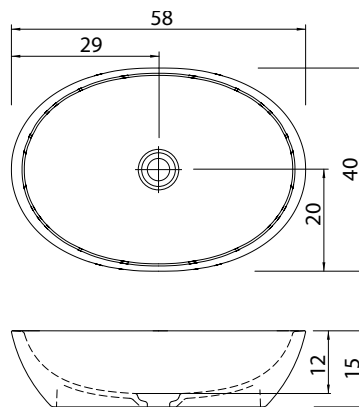

Milo

Размеры: 58 x 40 x 15 см

Раковина сделана из каменной массы Хонух™. Клапан слива сделан из того-же материала Хонух™, что и сама раковина. Раковина предлагается только в белом цвете. По техническим причинам раковина предлагается без отверстия для перелива.

XONYX™

Deco

Размеры: 55 x 40 x 15 см

XONYX™

Pao

Размеры: 60 x 40 x 15 см

XONYX™