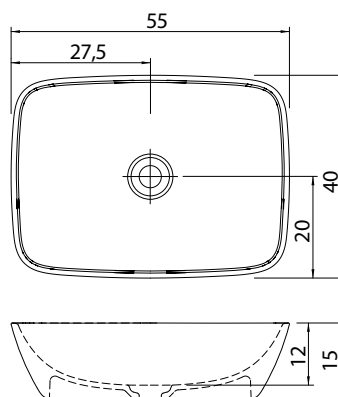

Milo

Размеры: 58 x 40 x 15 см

Раковина сделана из каменной массы Хонух™. Клапан слива сделан из того-же материала Хонух™, что и сама раковина. Раковина предлагается только в белом цвете. По техническим причинам раковина предлагается без отверстия для перелива.

XONYX™

Deco

Размеры: 55 x 40 x 15 см

XONYX™

Pao

Размеры: 60 x 40 x 15 см

XONYX™