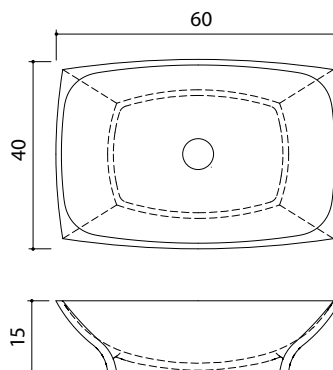

Milo

Размеры: 58 x 40 x 15 см

Раковина сделана из каменной массы Хонух™. Клапан слива сделан из того-же материала Хонух™, что и сама раковина. Раковина предлагается только в белом цвете. По техническим причинам раковина предлагается без отверстия для перелива.

XONYX™

Deco

Размеры: 55 x 40 x 15 см

XONYX™

Pao

Размеры: 60 x 40 x 15 см

XONYX™